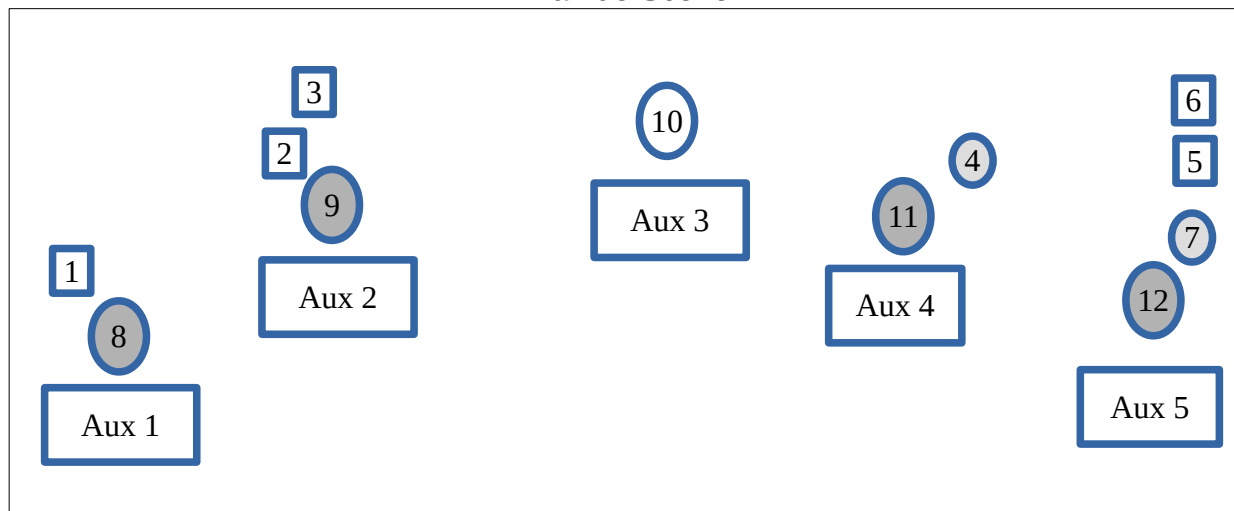

CARLOS VALVERDE – Forró Magnético

Fiche Technique

Plan de Scène

Jardin

Public

Cour

Chanel	Instrument	Mic Stand	Line / Micro (* : micro fourni)	Insert	Auxiliaire
1	Viola (Guitare Brésilienne)	/	AKG411*		1
2	Rabeca (Violon Brésilien)	/	AKG411* ou DPA* Pédale d'effet (Prévoir prise)		2
3	Cavaquinho (Petite Guitare Brésilienne)	/	DI		4
4	Triangle	Short	KM184 ou SM57		4
5	Zabumba Bass – Top (Percussion)	/	Beta 98 CLAMP	Comp.	5
6	Zabumba High – Bot (Percussion)	/	Beta 98 CLAMP	Comp.	
7	Charleston	Short	SM81 ou SM57		
8	Voix Lucas	long	SM58	Comp.	1
9	Voix Romain / Pifano	long	SM58	Comp.	2
10	Carlos : Voix Lead / Pifano Lead	Short	HF Beta 98* Pédale d'effet (Prévoir prise) Stand pour petite percussions	Comp.	3
11	Voix Lenilda	long	SM58	Comp.	4
12	Voix Gabriel	long	SM58	Comp.	5